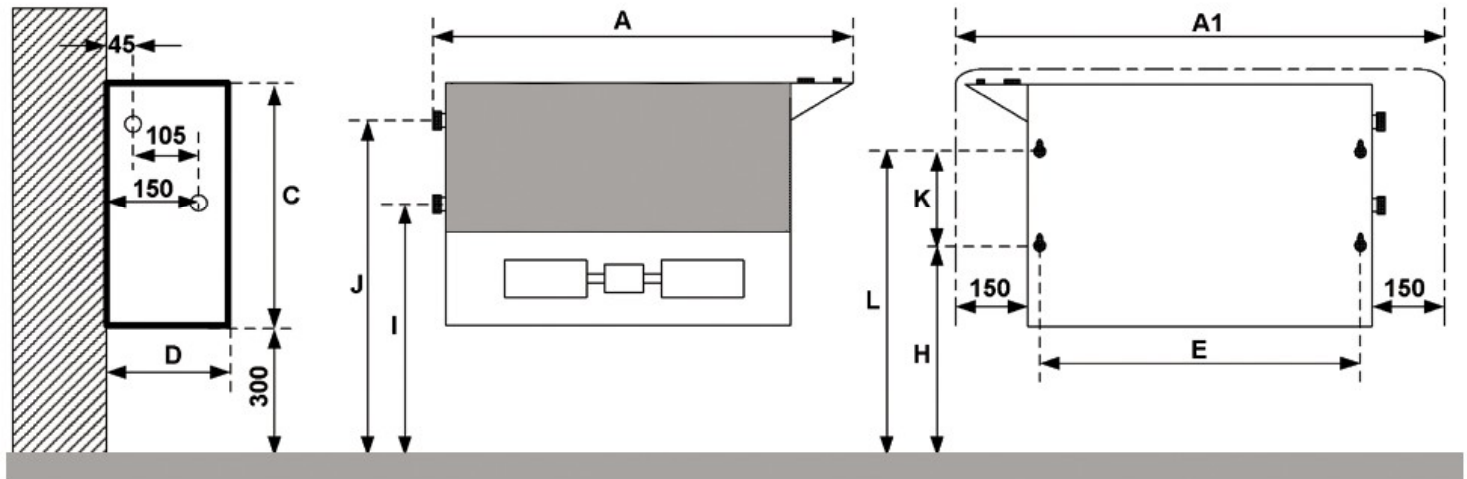

Fan Coil Units Dimensions

TYPE	A1	A	C	D	E	H	K	L	I	J
450	920	770	467	222	625	400	200	600	550	690
500	1200	1050	467	222	911	400	200	600	550	690
800	1200	1050	567	222	911	426	250	676	540	790
1250	1350	1200	567	222	1081	426	250	676	540	790
1450	1500	1350	567	222	1211	426	250	676	540	790
1700	1640	1490	567	222	1351	426	250	676	540	790